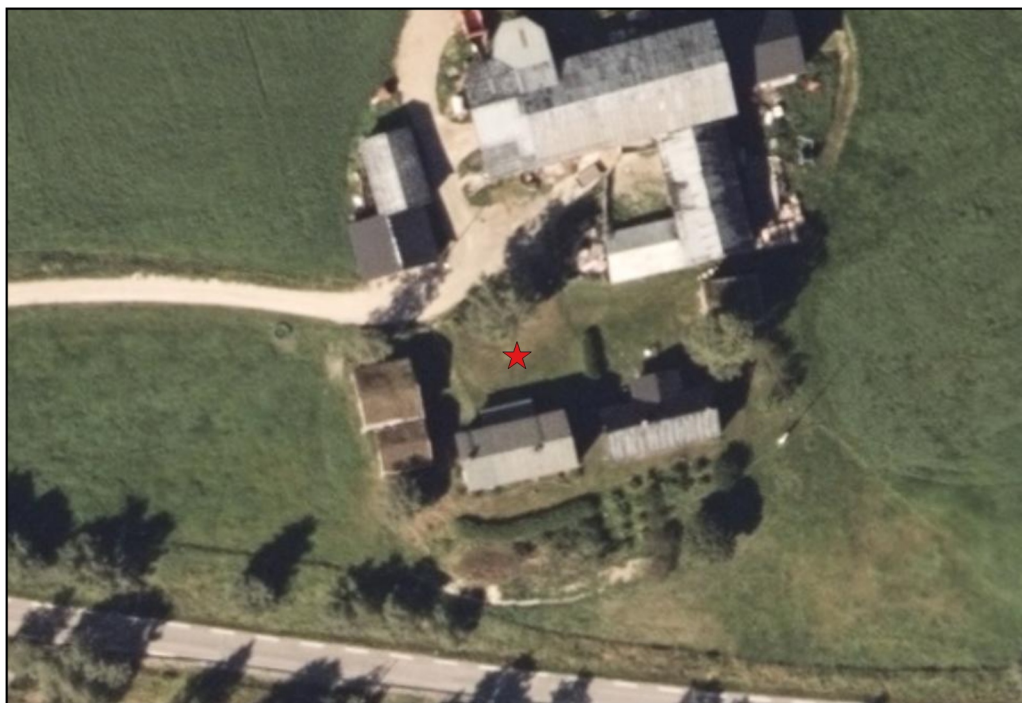

Kulturminneplan for Vågå

0515 - 87/1 Sande, To stabbur, aurbu. Inntun og uttun.
Registrert av Håvard Syse
Historisk tradisjon: Frå eldre jernalder
Kjelder: Ivar Teigum. Bygdebok for Vågå og Sel
Merknad:

Tilstand: Ordinært tiltaksbehov

Interne merkander:
Verneverdige bygningar. Tydeleg tunform med deling. Km-verdi trekkes ned av endringar/ oppgradering av bygningar. Positivt med aktiv drift og busetjing.