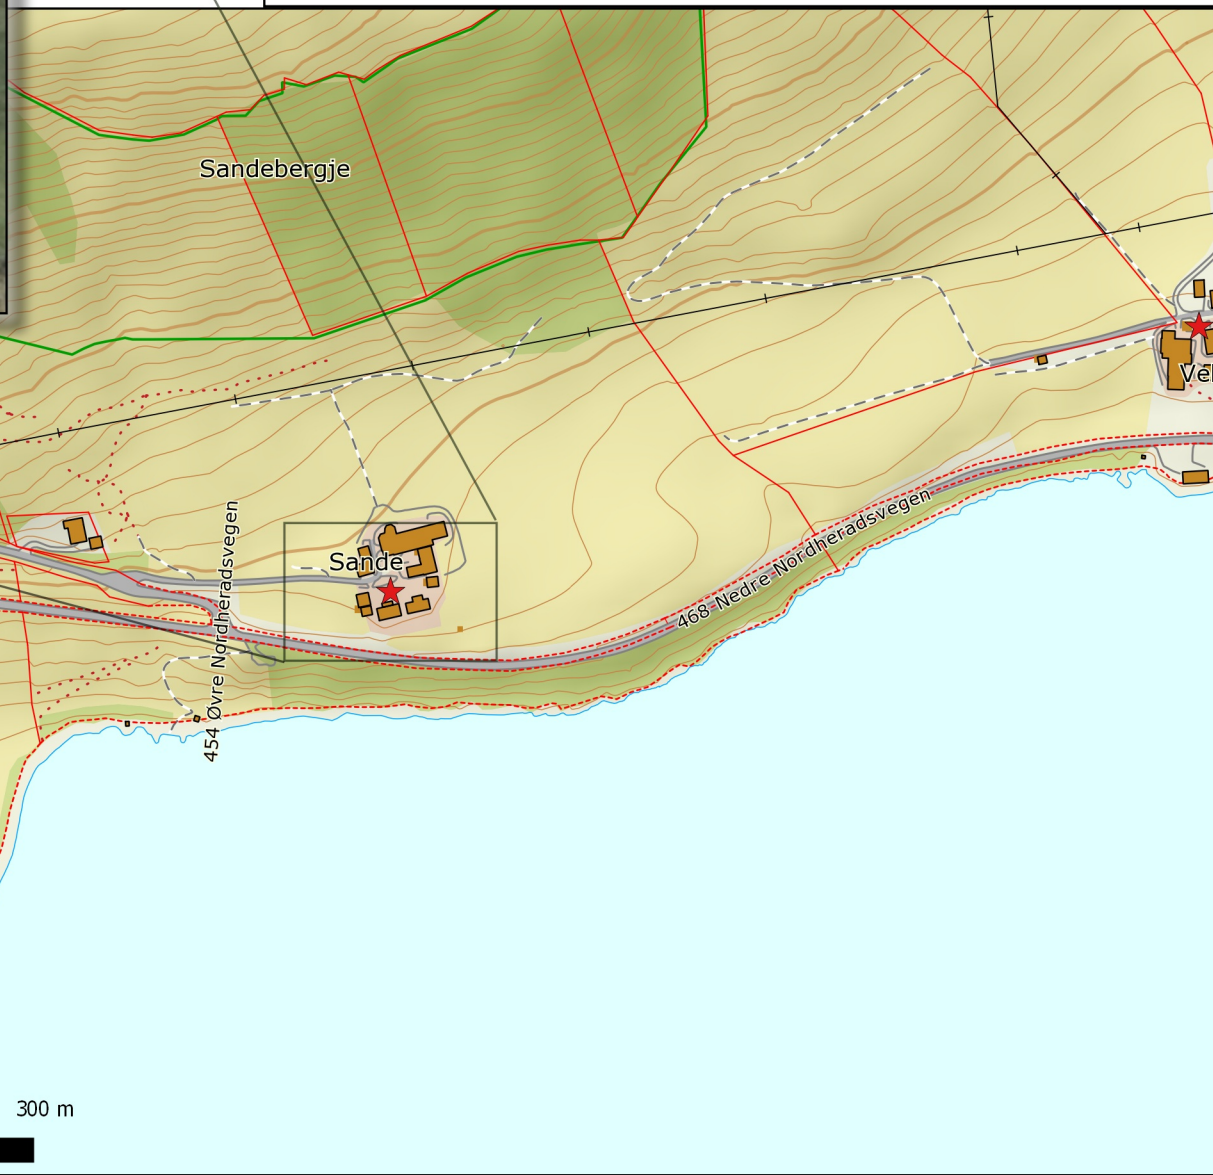

Kulturminneplan for Vågå

0515 - 87/1 Sande, To stabbur, aurbu. Inntun og uttun.
Registrert av Håvard Syse
Historisk tradisjon: Frå eldre jernalder
Kjelder: Ivar Teigum. Bygdebok for Vågå og Sel
Merknad:

Tilstand: Ordinært tiltaksbehov

Interne merkander:
Verneverdige bygningar. Tydeleg tunform med deling. Km-verdi trekkes ned av endringar/ oppgradering av bygningar. Positivt med aktiv drift og busetjing.