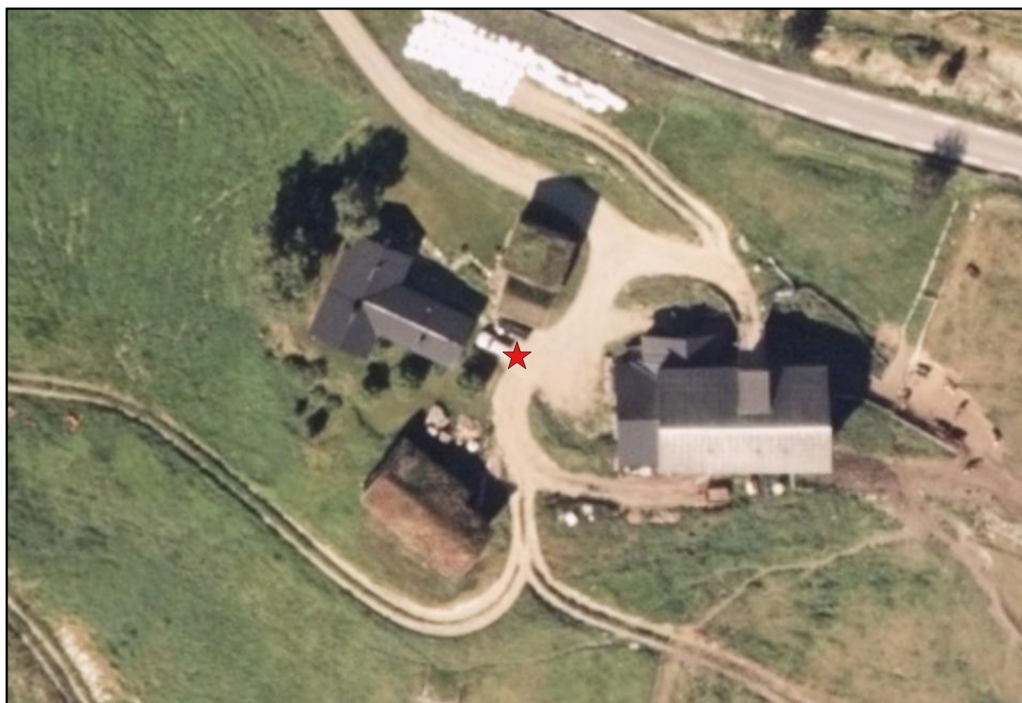

Visdal nedre, Vågå, 0515 - 75/1, Gardstun

Created	2016-11-30 10:09:01 CET by Svein Jetlund
Updated	2017-02-02 14:51:38 CET by Svein Jetlund
Location	61.872005, 9.009036
Reg.dato	2016-11-30
Registreringsprosjekt	Kulturminneplan for Vågå
Ansvarleg organisasjon for registreringa	Gudbrandsdalsmusea
Registrert av	Håvard Syse

Hovuddata

Kulturminnenivå	Lokalitet
Kommune	Vågå
Objekt-ID	0515 - 75/1
Ny	Nei
Synleg	Ja
Kulturminnenamn	Visdal nedre

Kulturminnedetaljer

Kategori	Bebyggelse-Infrastruktur
Art	Gardstun
Opprinneleg funksjon	Landbruk
Nåverande funksjon	Landbruk
Beskrivelse	Gardstun med fleire gamle hus, stabbur, aurbu, låve, smie, utlær
Historisk tradisjon	Delt frå Viste i yngre jernalder. Seinare delt i nedre og oppigard. Langhustomt er registrert tidlegare gjennom Nordheradsprosjektet.
Kjelder	Nordherad, artikkel 2009. Bygdebok for Vågå og Sel, Teigum.
Merknad	Smia (restane) vart rive i 2016 ved utviding av veggen.
Tilstandsgrad	Betydelig tiltaksbehov
Tilstandsbeskrivelse	gjeld lyu
Gardsnamn	nigard Visdal
Lengde i cm	0

Dateringsdata

Datering	1700 tallet - tredje kvartal
Spesifisert datering	1766 aurbu, låve 1818

Bilder mm

Eigars tillatelse	Ja
-------------------	----

Konklusjon og interne merkander

Verdsetjing	3
Interne merknader	Stabbur, aurbu og låve er gamle, originalt med dokumentasjonsverdi og bruksverdi. Spesiell tun-form, mykje bratt terreng.

Kulturminneplan for Vågå

0515 - 75/1 Visdal nedre, Gardstun med fleire gamle hus, stabbur, aurbu, låve, smie, utløer
Registrert av Håvard Syse
Historisk tradisjon: Delt frå Viste i yngre jernalder. Seinare delt i nedre og oppigard. Langhustomt er registrert tidlegare gjennom Nordheradsprosjektet.
Kjelder: Nordherad, artikkel 2009. Bygdebok for Vågå og Sel, Teigum.
Merknad: Smia (restane) vart rive i 2016 ved utviding av vegen.