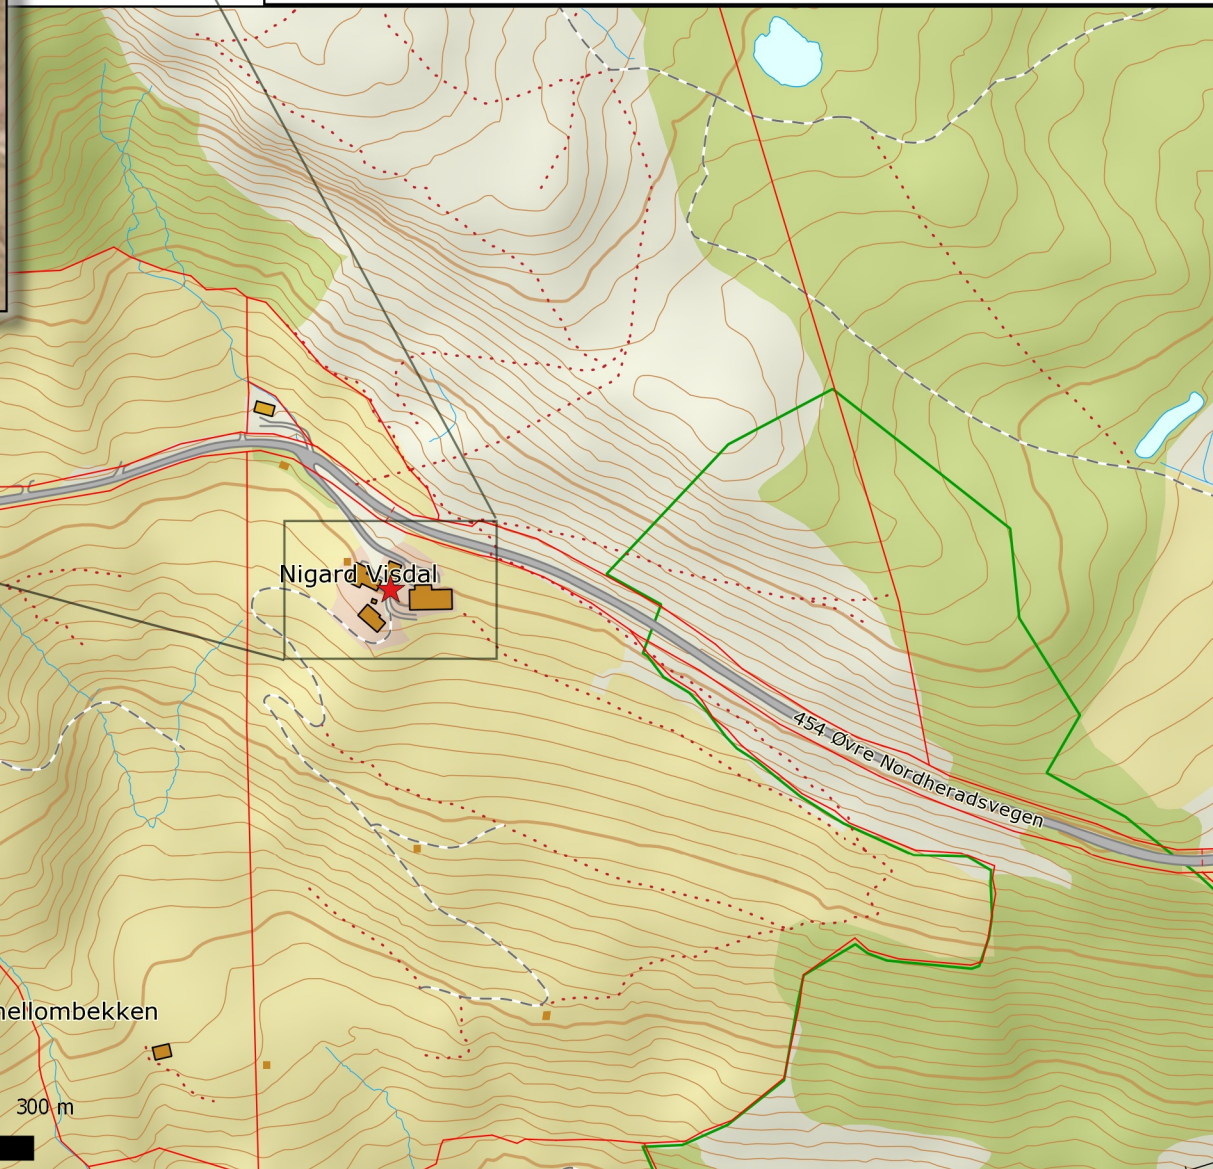

Hovuddata

Kulturminnenivå	Lokalitet
Kommune	Vågå
Objekt-ID	0515 - 75/1
Ny	Nei
Synleg	Ja
Kulturminnenamn	Visdal nedre

Kulturminnedetaljer

Kategori	Bebyggelse-Infrastruktur
Art	Gardstun
Opprinneleg funksjon	Landbruk
Nåverande funksjon	Landbruk
Beskrivelse	Gardstun med fleire gamle hus, stabbur, aurbu, låve, smie, utlær
Historisk tradisjon	Delt frå Viste i yngre jernalder. Seinare delt i nedre og oppigard. Langhustomt er registrert tidlegare gjennom Nordheradsprosjektet.
Kjelder	Nordherad, artikkel 2009. Bygdebok for Vågå og Sel, Teigum.
Merknad	Smia (restane) vart rive i 2016 ved utviding av veggen.
Tilstandsgrad	Betydelig tiltaksbehov
Tilstandsbeskrivelse	gjeld lyu
Gardsnamn	nigard Visdal
Lengde i cm	0

Dateringsdata

Datering	1700 tallet - tredje kvartal
Spesifisert datering	1766 aurbu, låve 1818

Bilder mm

Eigars tillatelse	Ja
-------------------	----

Konklusjon og interne merkander

Verdsetjing	3
Interne merknader	Stabbur, aurbu og låve er gamle, originalt med dokumentasjonsverdi og bruksverdi. Spesiell tun-form, mykje bratt terreng.

Kulturminneplan for Vågå

0515 - 75/1 Visdal nedre, Gardstun med fleire gamle hus, stabbur, aurbu, låve, smie, utløer
Registrert av Håvard Syse
Historisk tradisjon: Delt frå Viste i yngre jernalder. Seinare delt i nedre og oppigard. Langhustomt er registrert tidlegare gjennom Nordheradsprosjektet.
Kjelder: Nordherad, artikkel 2009. Bygdebok for Vågå og Sel, Teigum.
Merknad: Smia (restane) vart rive i 2016 ved utviding av vegen.