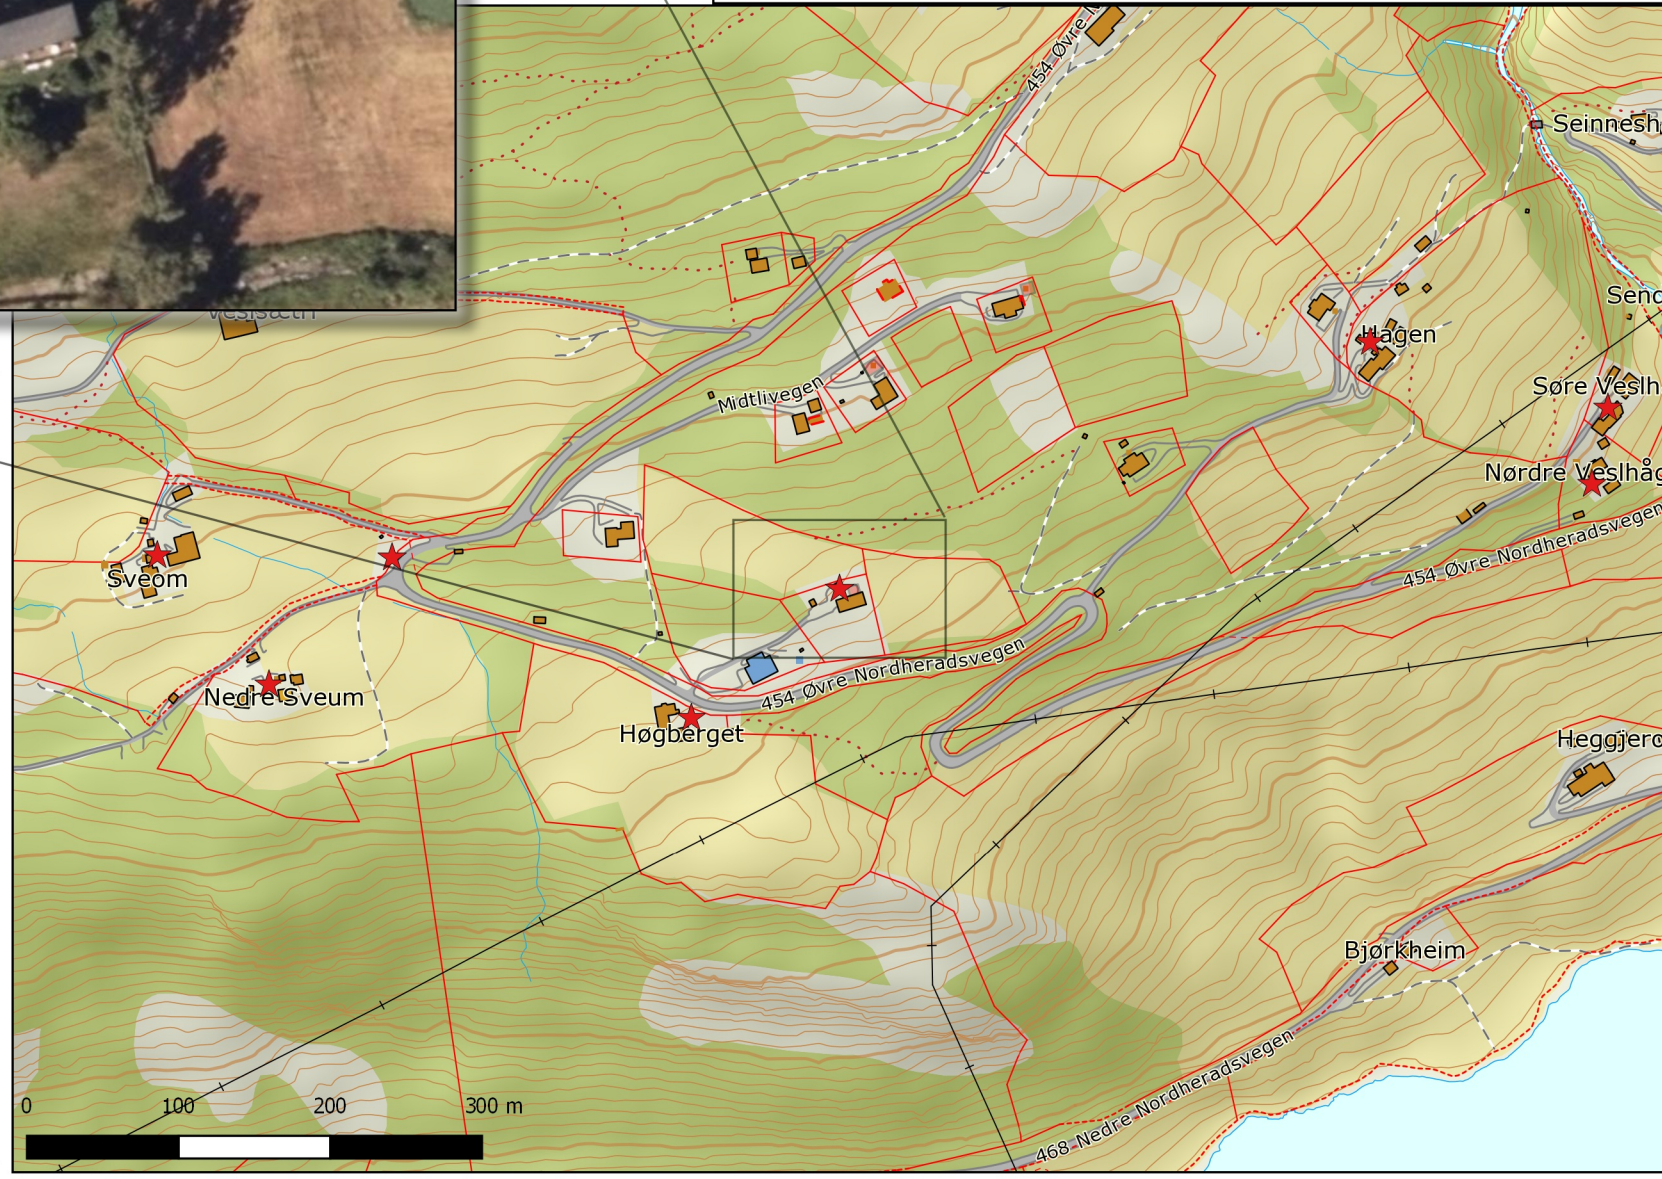

Kulturminneplan for Vågå

0515 - 78/12 Midtli II, Aurbu med stabbur
Registrert av Håvard Syse
Historisk tradisjon: Plass frå slutten av 1800, sjølvhushald
Kjelder: Nordherad artikkel 2009
Merknad:

Tilstand: Moderat tiltaksbehov
Mur aurbu

Interne merkander: