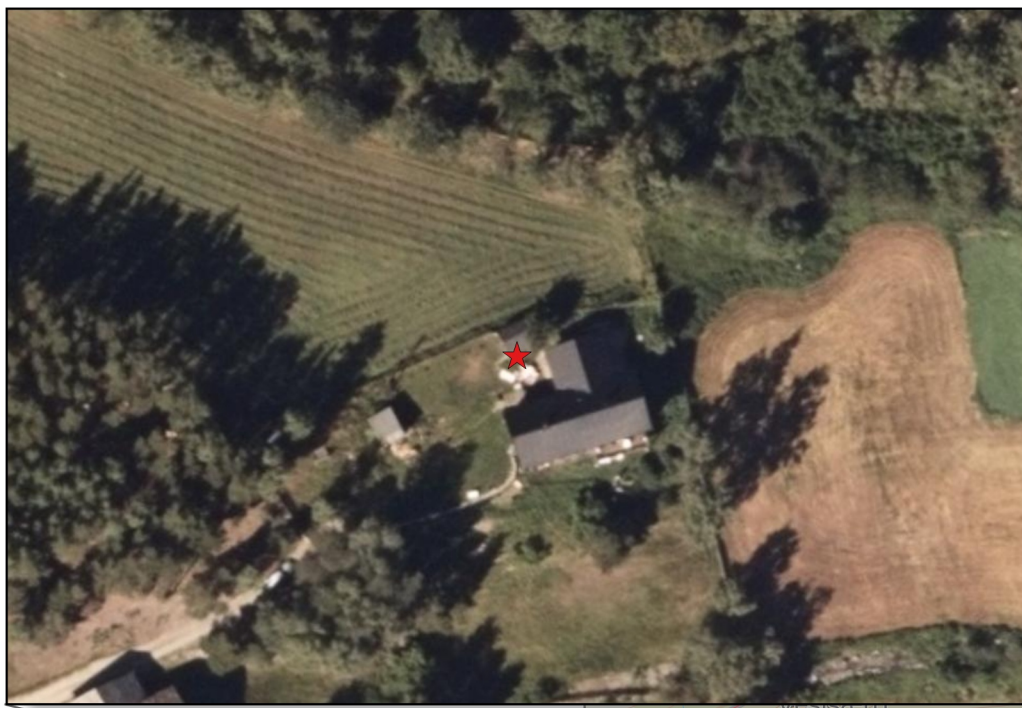

Kulturminneplan for Vågå

0515 - 78/12 Midtli II, Aurbu med stabbur
Registrert av Håvard Syse
Historisk tradisjon: Plass frå slutten av 1800, sjølvhushald
Kjelder: Nordherad artikkel 2009
Merknad:

Tilstand: Moderat tiltaksbehov
Mur aurbu

Interne merkander: