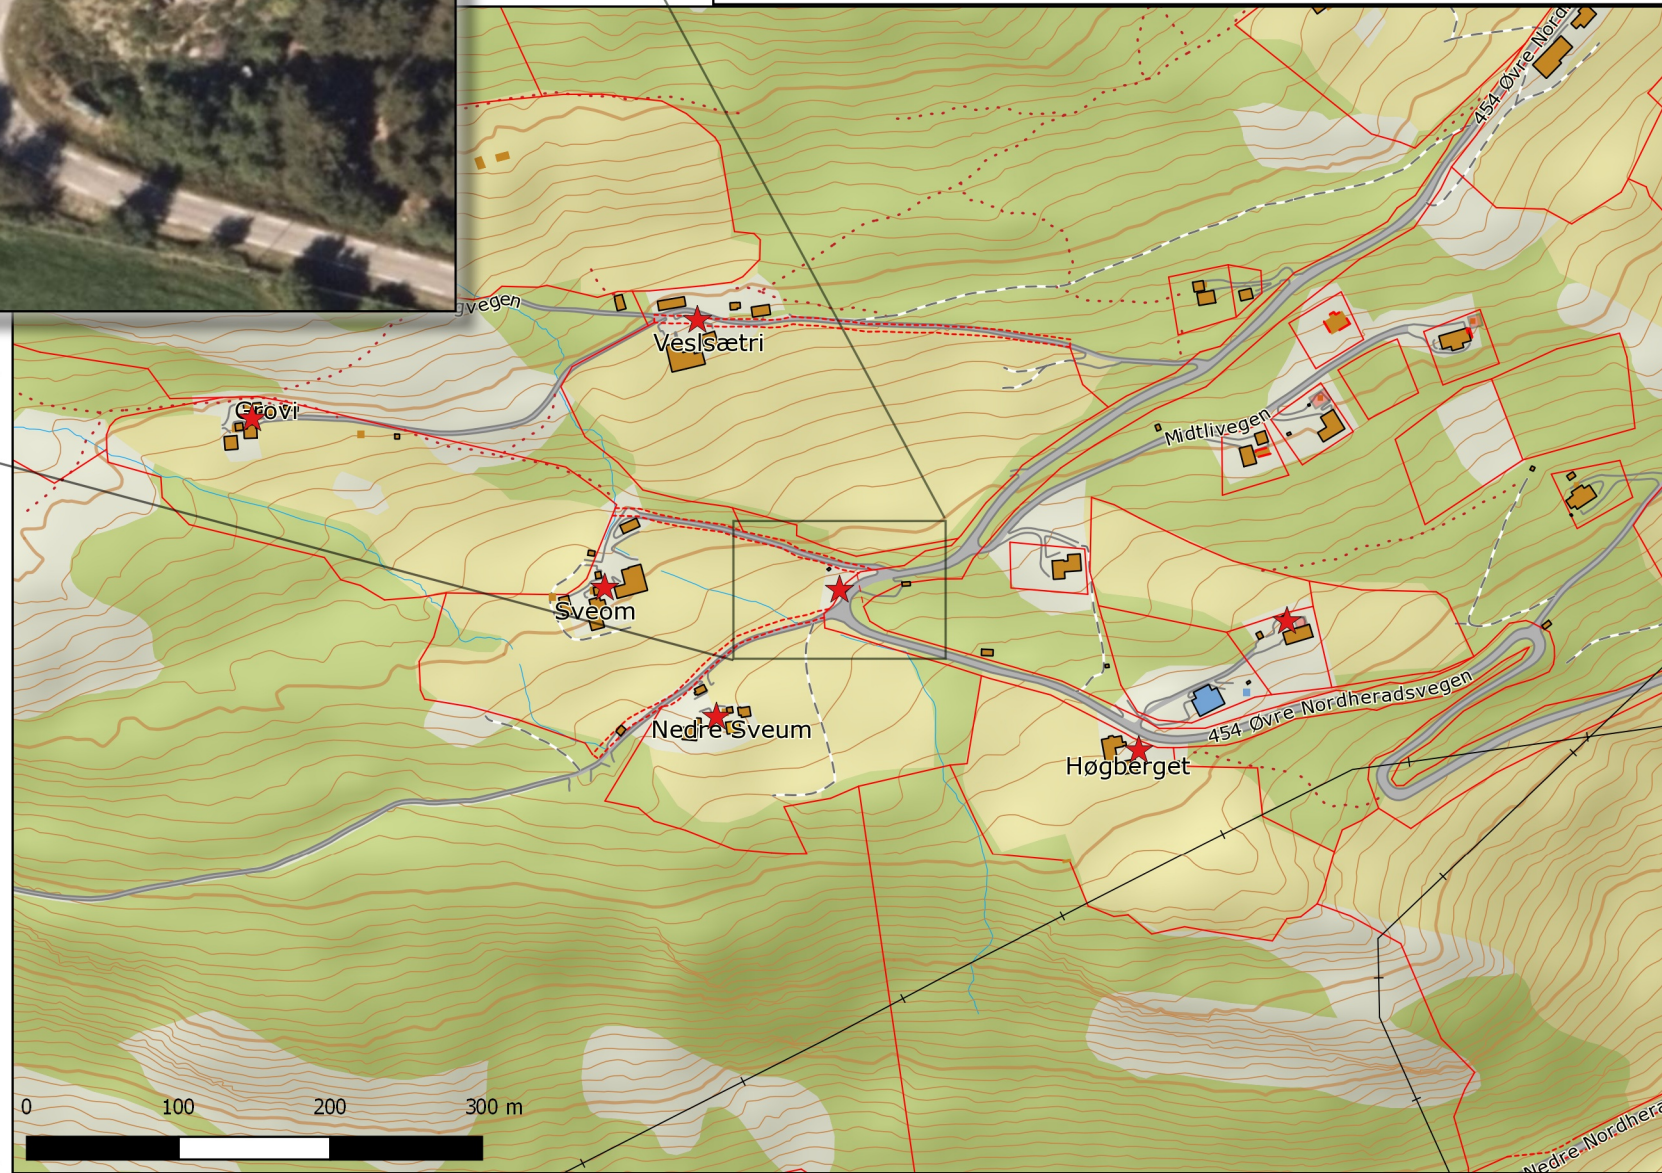

Kulturminneplan for Vågå

Sveum øvre 1 Sveum øvre, Mjølkerampe

Registrert av Håvard Syse

Historisk tradisjon:

Kjelder:

Merknad: I bruk til postkasser

Tilstand: Ordinært tiltaksbehov

Interne merkander:
Få mjølkeramper att